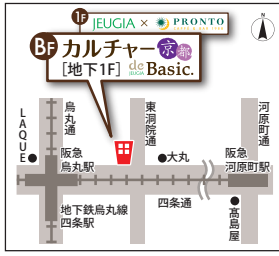

# カルチャー 京都 de Basic. JEUGIA

まなび講座案内 2025春期号 JEUGIAカルチャーセンター

〒600-8008 京都市下京区四条通烏丸東入ル 京都フコク生命四条烏丸ビル地下1階 [地下鉄烏丸線四条駅より徒歩5分/阪急京都線烏丸駅より徒歩5分] ※駐車場はございません

## ☎075-254-2835

平日/10:00~19:00 土曜/10:00~17:00 日曜/10:00~12:00

《お電話・店頭・WEBでご予約承ります》

体験・受講・新規ご入会 など **随時お申し込み受付中!**

**入会金 半額** 3/31(月)まで

2025 春の新しいことはじめよう! **入会キャンペーン!!**

通常5,500円 → **2,750円**

※他の特典併用はご利用いただけません。 ※一部対象外の講座・会場があります。