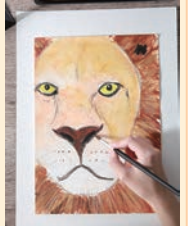

Pick Up!

1日講座 中山みどりの羊毛フェルトアート ~愛犬・愛猫を作ろう~

入会金不要

講師 中山みどり フェルトアート作家 一般社団法人フェルトアート協会代表
テレビ朝日系「徹子の部屋」、日本テレビ系「ヒルナンデス」出演等、多数のメディアで紹介され、活躍中の中山みどり先生に直接ご指導いただき、1日で1作品を仕上げる集中講座です。

◆全身 伏せポーズ(大きさ約10cm)

6/15(土) 13:30~17:30

受講料 全1回9,350円(税込・材料費込)

【定員12名】【申込締切:6/5(木)】

◆レリーフ・額入り(額サイズ:15×20×3.5cm)

6/16(日) 10:30~16:30(休憩含む)

受講料 全1回14,960円(税込・材料費込)

【定員10名】【申込締切:6/5(木)】

Pick Up!